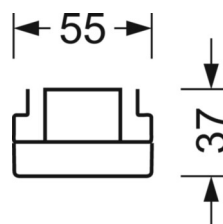

## MÉCANIQUE

Couleur du boîtier	blanc signalisation RAL 9016
Cotes (Long.xLarg.xH/DxH)	2299mm x 55mm x 37mm
Poids (net)	2.2kg
Type de montage	Montage sur système de rail support, Structure lumineuse

## Dimensions

L	2299 mm	Longueur
B	55 mm	Largeur
H	37 mm	Hauteur