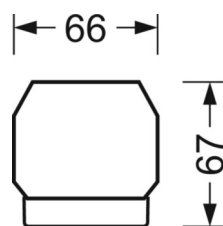

## MÉCANIQUE

Couleur du boîtier	blanc signalisation RAL 9016
Cotes (Long.xLarg.xH/DxH)	2299mm x 55mm x 37mm
Poids (net)	2.2kg
Type de montage	Montage sur système de rail support, Structure lumineuse

## Dimensions

L	2299 mm	Longueur
B	55 mm	Largeur
H	37 mm	Hauteur